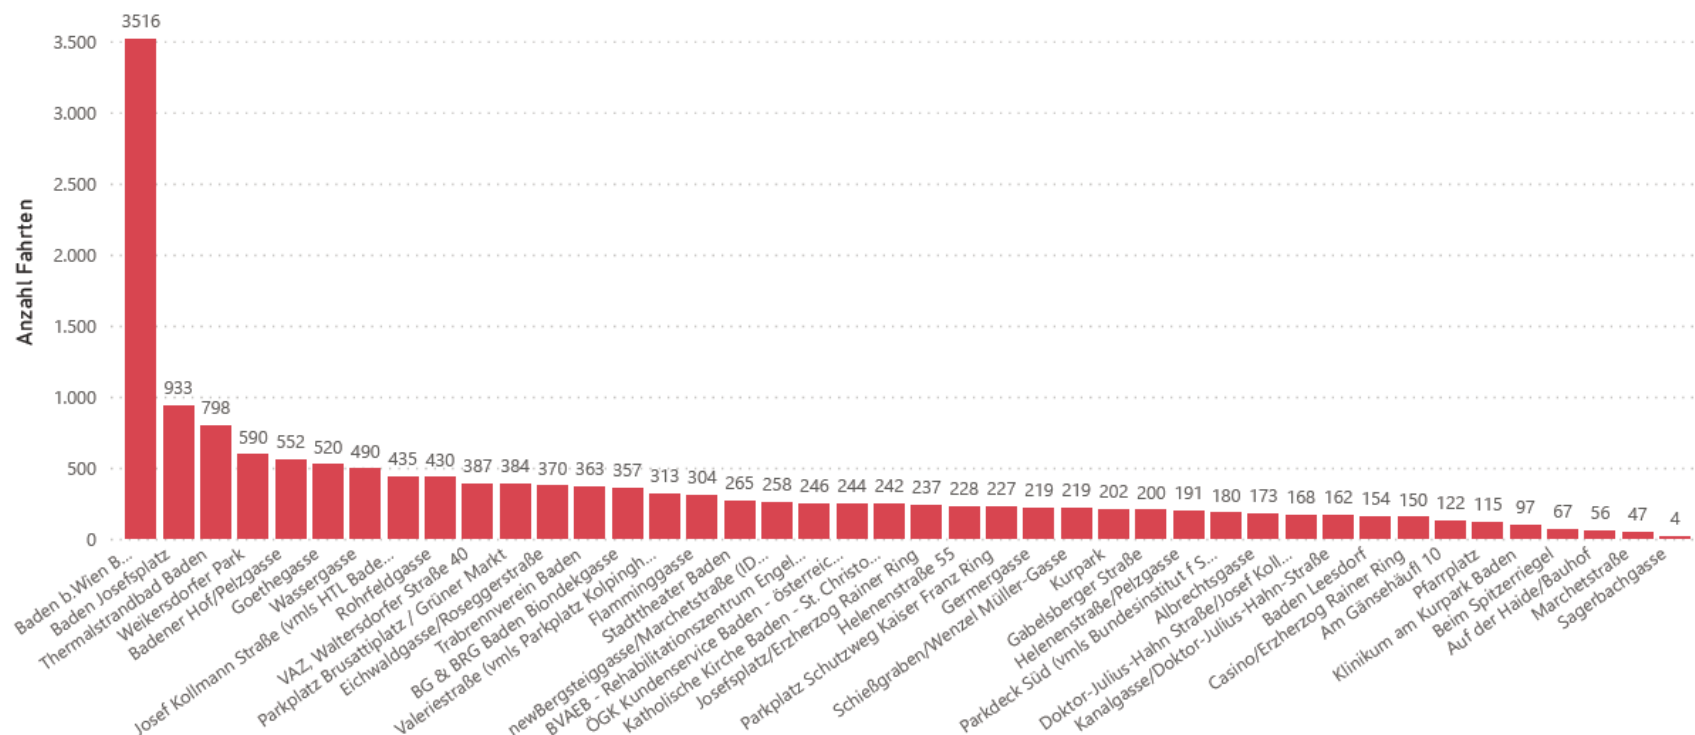

Fahrten je Monat

Betrachtungszeitraum:
01.01.2023 - 30.06.2023

TIER E-Scooter – Anzahl Fahrten HJ1 2023

E-Scooter-Sharing

Fahrten = tatsächlich angetretene Fahrten

Anzahl Fahrten nach Zeitverlauf (nach Tag)

Betrachtungszeitraum:
01.01.2023 - 30.06.2023

TIER E-Scooter – Parkierungszonen Fahrten Anfang

Fahrten Anfang

Betrachtungszeitraum:
01.01.2023 - 30.06.2023

TIER E-Scooter – Parkierungszonen Fahrten Ende

Fahrten Ende

Betrachtungszeitraum:
01.01.2023 - 30.06.2023

ÖBB Bike Sharing & ÖBB Bike Rental ab 15.4.2023

ÖBB Bike Sharing & ÖBB Bike Rental

Anmerkung:
Die Mobilitätsbausteine ÖBB Bike Sharing & Rental sind seit dem 15.04.2023 in der Stadtgemeinde Baden bei Wien in Betrieb.

Anzahl Fahrten

Betrachtungszeitraum:
01.01.2023 - 30.06.2023

ÖBB Transfer

43

Anzahl Fahrten

47

Anzahl Fahrgäste

Anzahl Fahrten