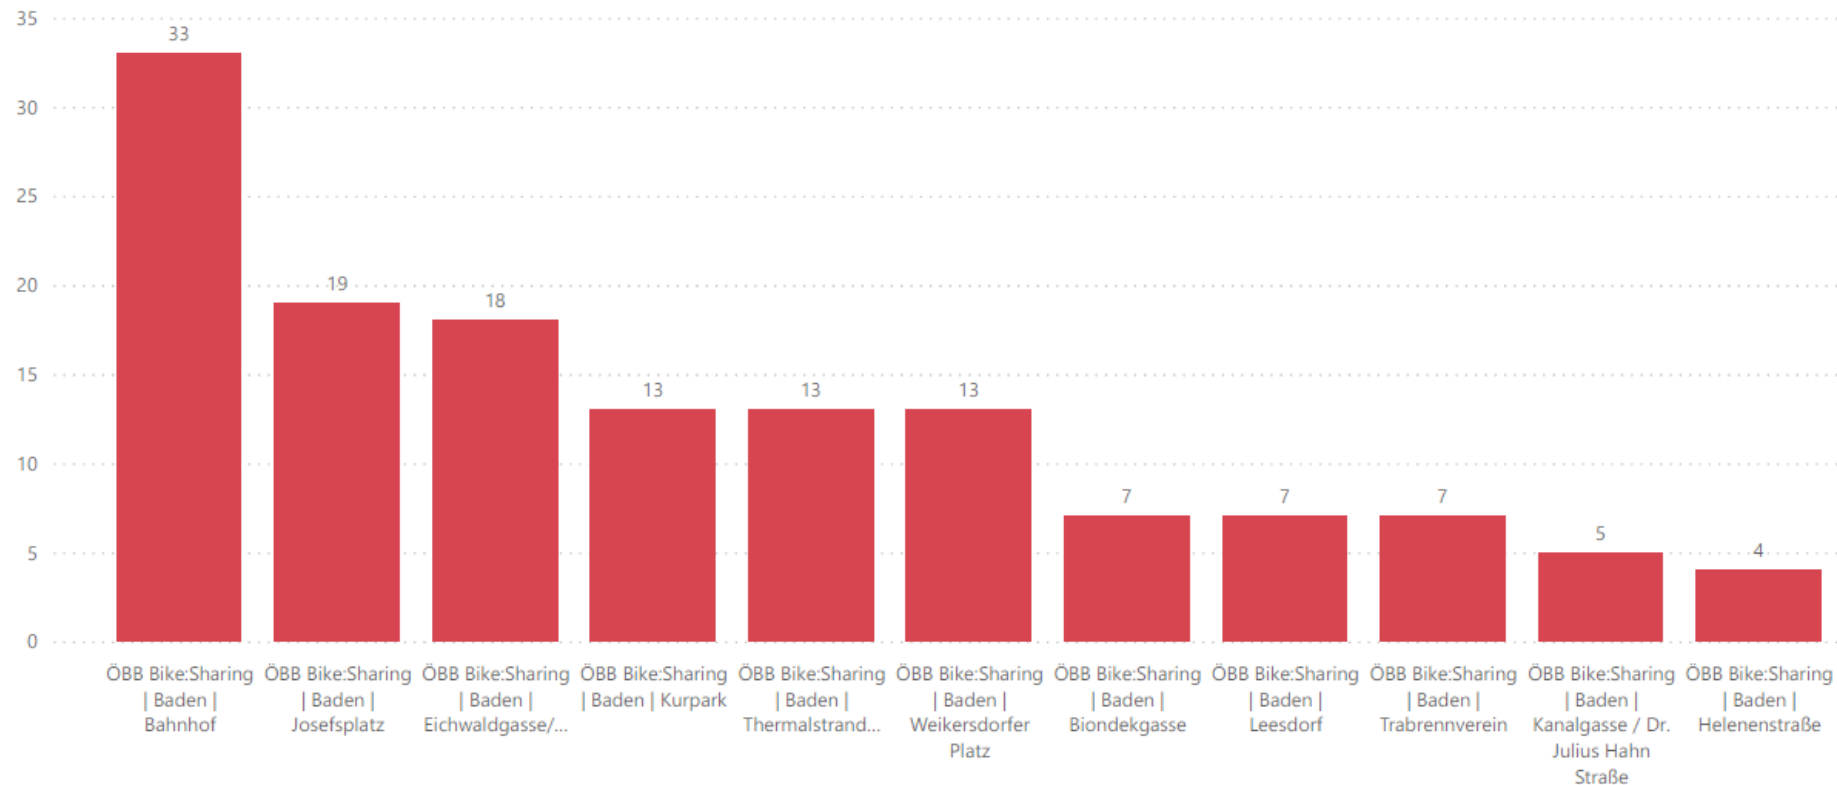

Betrachtungszeitraum:
15.04.2023 - 30.06.2023

ÖBB Bike Rental ab 15.04.2023

ÖBB Bike Rental

Anzahl Fahrten nach Jahr und Monat

Betrachtungszeitraum:
15.04.2023 - 30.06.2023

Parkierungszonen ÖBB Bike Sharing-Anfang ab 15.04.2023

Baden
bei Wien

Fahrten Anfang

Betrachtungszeitraum:
15.04. 2023 - 30.06.2023

Parkierungszonen ÖBB Bike Sharing-Ende ab 15.04.2023

Fahrten Ende

Betrachtungszeitraum:
15.04.2023 - 30.06.2023

Rail & Drive

196 Anzahl Fahrten	20.847 Distanz in km (absolut)	106,40 Distanz in km	1.336,05 Zeit in Stunden (absolut)	6,82 Zeit in Stunden	5,00 Median Zeit in Stunden
------------------------------	--	--------------------------------	--	--------------------------------	---------------------------------------

Anzahl Fahrten

Betrachtungszeitraum:
01.01.2023 - 30.06.2023

ÖBB Transfer

43

Anzahl Fahrten

47

Anzahl Fahrgäste

Anzahl Fahrten