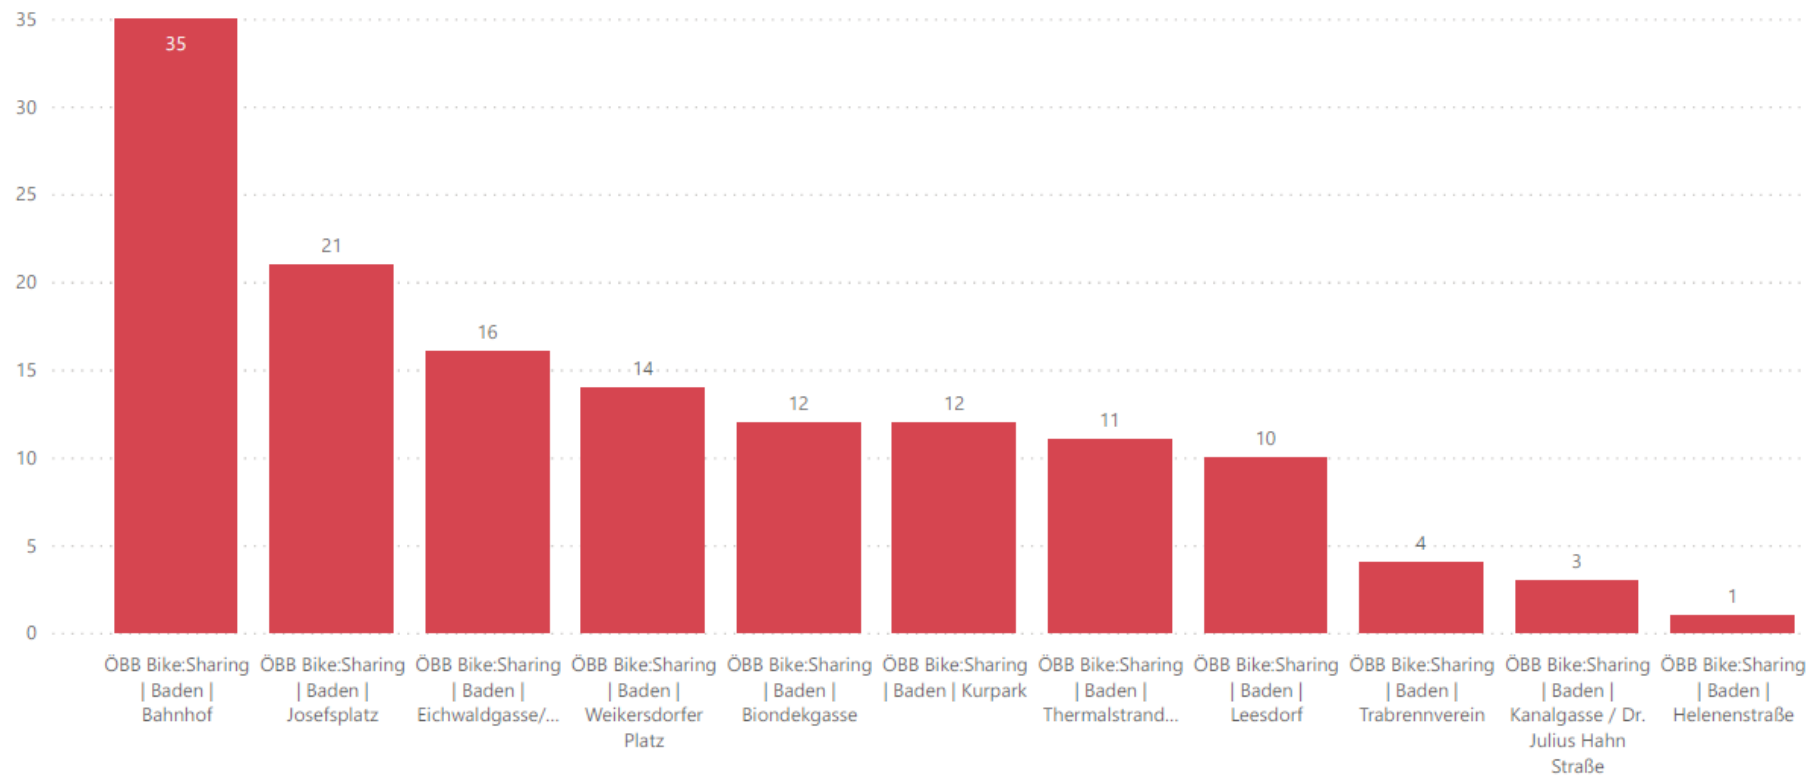

Anzahl Fahrten nach Jahr und Monat

● ÖBB Bike Baden - Rental ● ÖBB Bike Baden - Sharing

Betrachtungszeitraum:
15.04.2023 - 30.06.2023

ÖBB Bike Sharing ab 15.4.2023

ÖBB Bike Sharing

Anzahl Fahrten nach Jahr und Monat

Betrachtungszeitraum:
15.04.2023 - 30.06.2023

ÖBB Bike Rental ab 15.04.2023

ÖBB Bike Rental

Anzahl Fahrten nach Jahr und Monat

Betrachtungszeitraum:
15.04.2023 - 30.06.2023

Parkierungszonen ÖBB Bike Sharing-Anfang ab 15.04.2023

Baden
bei Wien

Fahrten Anfang

Betrachtungszeitraum:
15.04. 2023 - 30.06.2023

Parkierungszonen ÖBB Bike Sharing-Ende ab 15.04.2023

Fahrten Ende

Betrachtungszeitraum:
15.04.2023 - 30.06.2023

Rail & Drive

196 Anzahl Fahrten	20.847 Distanz in km (absolut)	106,40 Distanz in km	1.336,05 Zeit in Stunden (absolut)	6,82 Zeit in Stunden	5,00 Median Zeit in Stunden
------------------------------	--	--------------------------------	--	--------------------------------	---------------------------------------

Anzahl Fahrten

Betrachtungszeitraum:
01.01.2023 - 30.06.2023

ÖBB Transfer

43

Anzahl Fahrten

47

Anzahl Fahrgäste

Anzahl Fahrten