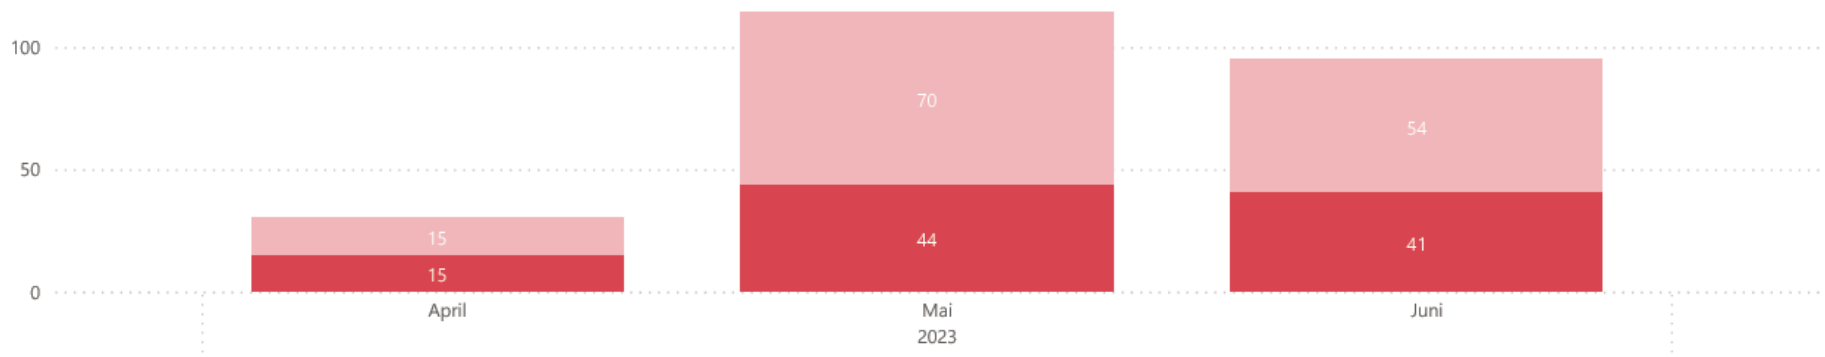

Betrachtungszeitraum:
01.01.2023 - 30.06.2023

TIER E-Scooter – Parkierungszonen Fahrten Anfang

Fahrten Anfang

Betrachtungszeitraum:
01.01.2023 - 30.06.2023

TIER E-Scooter – Parkierungszonen Fahrten Ende

Fahrten Ende

Betrachtungszeitraum:
01.01.2023 - 30.06.2023

ÖBB Bike Sharing & ÖBB Bike Rental ab 15.4.2023

ÖBB Bike Sharing & ÖBB Bike Rental

Anmerkung:
Die Mobilitätsbausteine ÖBB Bike Sharing & Rental sind seit dem 15.04.2023 in der Stadtgemeinde Baden bei Wien in Betrieb.

Anzahl Fahrten nach Jahr und Monat

● ÖBB Bike Baden - Rental ● ÖBB Bike Baden - Sharing

Betrachtungszeitraum:
15.04.2023 - 30.06.2023

ÖBB Bike Sharing ab 15.4.2023

ÖBB Bike Sharing

Anzahl Fahrten nach Jahr und Monat