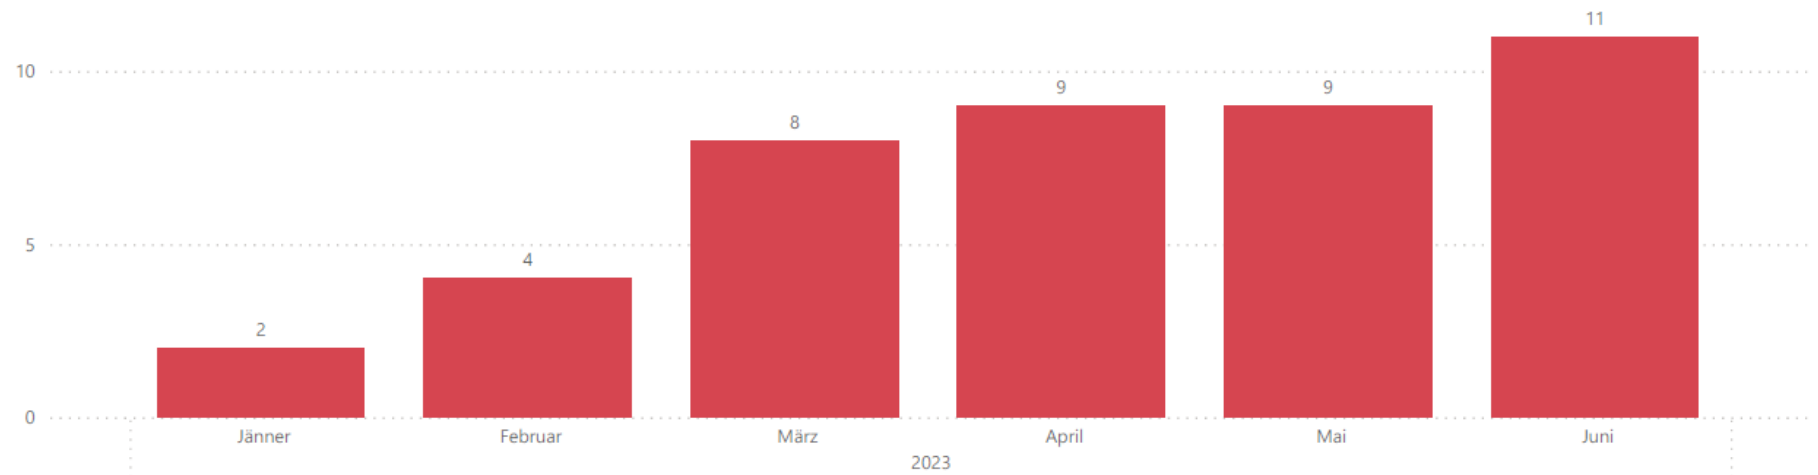

Baden
bei Wien

Fahrten Anfang

Betrachtungszeitraum:
15.04. 2023 - 30.06.2023

Parkierungszonen ÖBB Bike Sharing-Ende ab 15.04.2023

Fahrten Ende

Betrachtungszeitraum:
15.04.2023 - 30.06.2023

Rail & Drive

196 Anzahl Fahrten	20.847 Distanz in km (absolut)	106,40 Distanz in km	1.336,05 Zeit in Stunden (absolut)	6,82 Zeit in Stunden	5,00 Median Zeit in Stunden
------------------------------	--	--------------------------------	--	--------------------------------	---------------------------------------

Anzahl Fahrten

Betrachtungszeitraum:
01.01.2023 - 30.06.2023

ÖBB Transfer

43

Anzahl Fahrten

47

Anzahl Fahrgäste

Anzahl Fahrten

Betrachtungszeitraum:
01.01.2023 - 30.06.2023