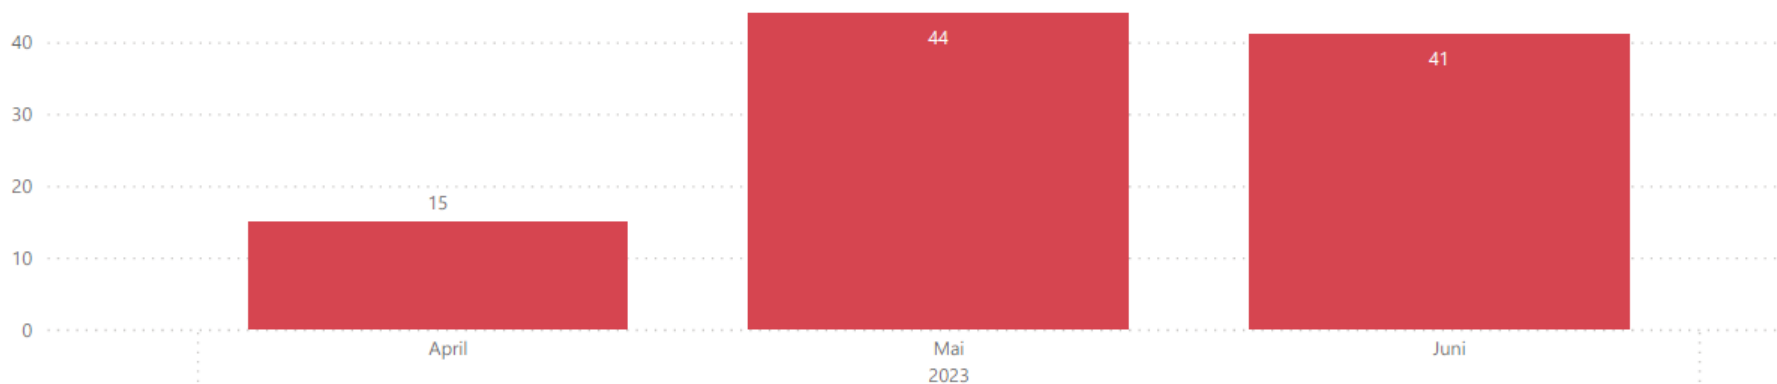

Betrachtungszeitraum:
01.01.2023 - 30.06.2023

ÖBB Bike Sharing & ÖBB Bike Rental ab 15.4.2023

ÖBB Bike Sharing & ÖBB Bike Rental

Anmerkung:
Die Mobilitätsbausteine ÖBB Bike Sharing & Rental sind seit dem 15.04.2023 in der Stadtgemeinde Baden bei Wien in Betrieb.

Anzahl Fahrten nach Jahr und Monat

● ÖBB Bike Baden - Rental ● ÖBB Bike Baden - Sharing

Betrachtungszeitraum:
15.04.2023 - 30.06.2023

ÖBB Bike Sharing ab 15.4.2023

ÖBB Bike Sharing

Anzahl Fahrten nach Jahr und Monat

Betrachtungszeitraum:
15.04.2023 - 30.06.2023

ÖBB Bike Rental ab 15.04.2023

ÖBB Bike Rental

Anzahl Fahrten nach Jahr und Monat

Betrachtungszeitraum:
15.04.2023 - 30.06.2023

Parkierungszonen ÖBB Bike Sharing-Anfang ab 15.04.2023