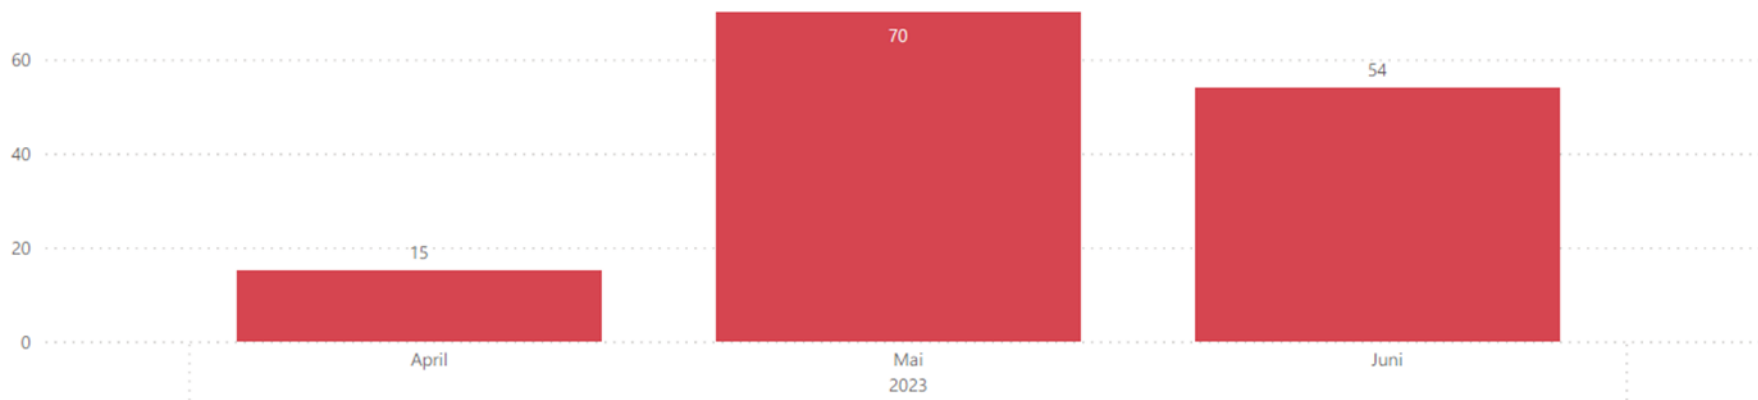

Betrachtungszeitraum:
01.01.2023 - 30.06.2023

ÖBB Bike Sharing & ÖBB Bike Rental ab 15.4.2023

ÖBB Bike Sharing & ÖBB Bike Rental

Anmerkung:
Die Mobilitätsbausteine ÖBB Bike Sharing & Rental sind seit dem 15.04.2023 in der Stadtgemeinde Baden bei Wien in Betrieb.

Anzahl Fahrten nach Jahr und Monat

● ÖBB Bike Baden - Rental ● ÖBB Bike Baden - Sharing

Betrachtungszeitraum:
15.04.2023 - 30.06.2023

ÖBB Bike Sharing ab 15.4.2023

ÖBB Bike Sharing

Anzahl Fahrten nach Jahr und Monat

Betrachtungszeitraum:
15.04.2023 - 30.06.2023

ÖBB Bike Rental ab 15.04.2023

ÖBB Bike Rental

Anzahl Fahrten nach Jahr und Monat

Betrachtungszeitraum:
15.04.2023 - 30.06.2023

Parkierungszonen ÖBB Bike Sharing-Anfang ab 15.04.2023