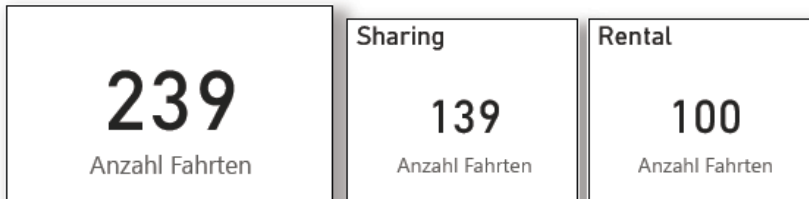

Betrachtungszeitraum:
01.01.2023 - 30.06.2023

TIER E-Scooter – Parkierungszonen Fahrten Anfang

Fahrten Anfang

Betrachtungszeitraum:
01.01.2023 - 30.06.2023

TIER E-Scooter – Parkierungszonen Fahrten Ende

Fahrten Ende

Betrachtungszeitraum:
01.01.2023 - 30.06.2023

ÖBB Bike Sharing & ÖBB Bike Rental ab 15.4.2023

ÖBB Bike Sharing & ÖBB Bike Rental

Anmerkung:
Die Mobilitätsbausteine ÖBB Bike Sharing & Rental sind seit dem 15.04.2023 in der Stadtgemeinde Baden bei Wien in Betrieb.