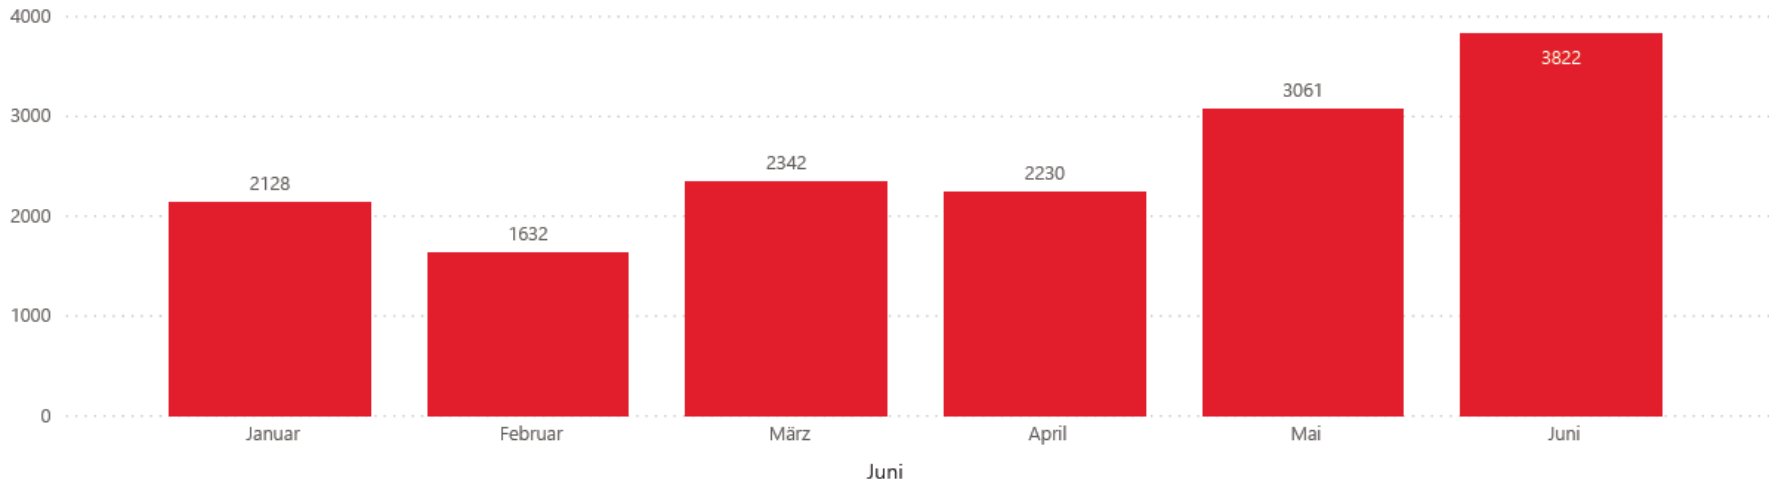

GR Anfrage WIR BADENER 20.06.2023

Evaluierung des Mobilitätspaketes der Stadtgemeinde Baden Halbjahr 2023

Fahrten gesamt erstes Halbjahr 2023 (gesamt)

(alle Mobilitätsservices)

2023 1. Jan - 30. Jun
15.693
Anzahl Fahrten

Fahrten je Monat

Betrachtungszeitraum:
01.01.2023 - 30.06.2023

TIER E-Scooter – Anzahl Fahrten HJ1 2023

E-Scooter-Sharing

Fahrten = tatsächlich angetretene Fahrten

Anzahl Fahrten nach Zeitverlauf (nach Tag)

Betrachtungszeitraum:
01.01.2023 - 30.06.2023

TIER E-Scooter – Parkierungszonen Fahrten Anfang

Fahrten Anfang

Betrachtungszeitraum:
01.01.2023 - 30.06.2023

TIER E-Scooter – Parkierungszonen Fahrten Ende

Fahrten Ende

Anzahl Fahrten

Betrachtungszeitraum:
01.01.2023 - 30.06.2023

ÖBB Transfer

43

Anzahl Fahrten

47

Anzahl Fahrgäste

Anzahl Fahrten