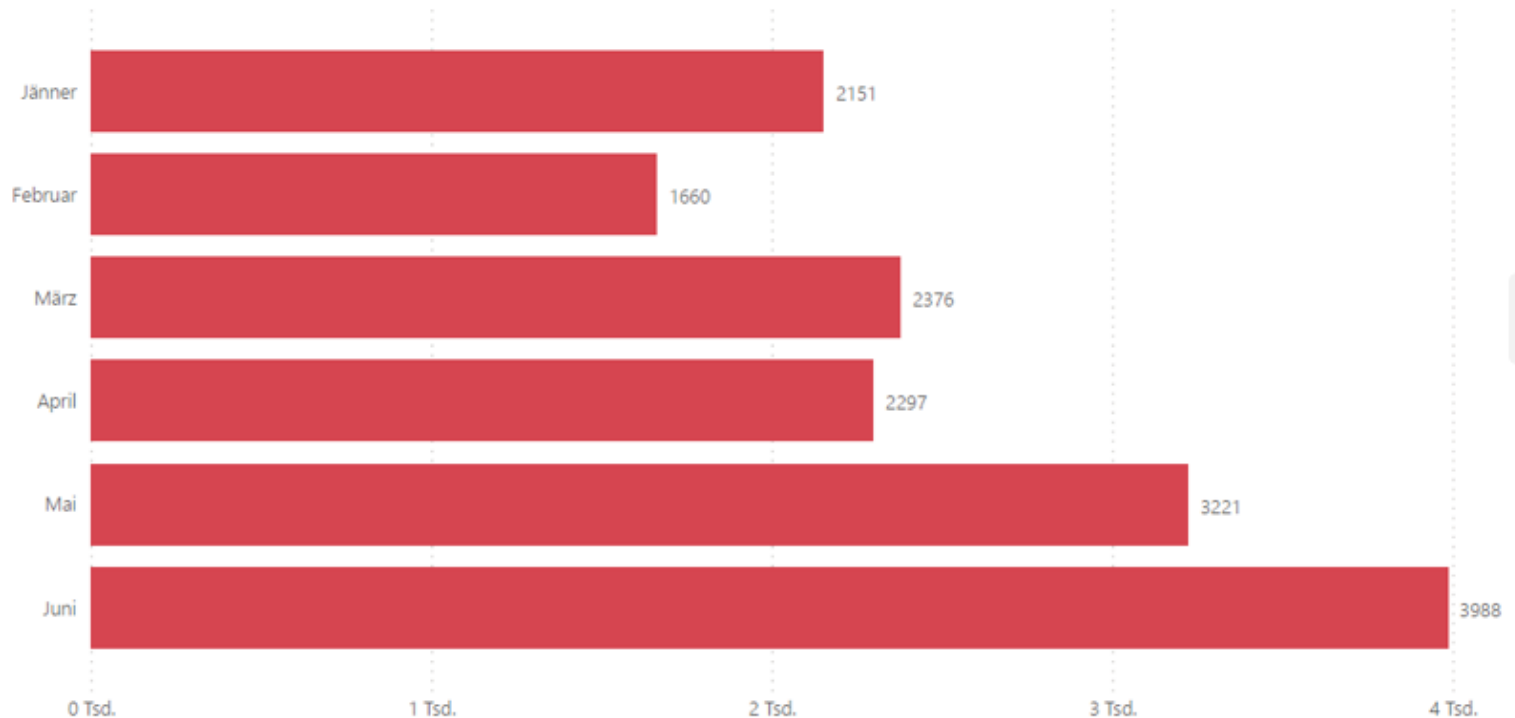

GR Anfrage WIR BADENER 20.06.2023

Evaluierung des Mobilitätspaketes der Stadtgemeinde Baden Halbjahr 2023

Fahrten gesamt erstes Halbjahr 2023 (gesamt)

(alle Mobilitätsservices)

2023 1. Jan - 30. Jun
15.693
Anzahl Fahrten

Fahrten je Monat

Betrachtungszeitraum:
01.01.2023 - 30.06.2023

TIER E-Scooter – Anzahl Fahrten HJ1 2023

E-Scooter-Sharing

Fahrten = tatsächlich angetretene Fahrten

Anzahl Fahrten nach Zeitverlauf (nach Tag)

Betrachtungszeitraum:
01.01.2023 - 30.06.2023

TIER E-Scooter – Parkierungszonen Fahrten Anfang

Fahrten Anfang

Betrachtungszeitraum:
01.01.2023 - 30.06.2023

TIER E-Scooter – Parkierungszonen Fahrten Ende

Fahrten Ende

Anzahl Fahrten

Betrachtungszeitraum:
01.01.2023 - 30.06.2023

ÖBB Transfer

43

Anzahl Fahrten

47

Anzahl Fahrgäste

Anzahl Fahrten