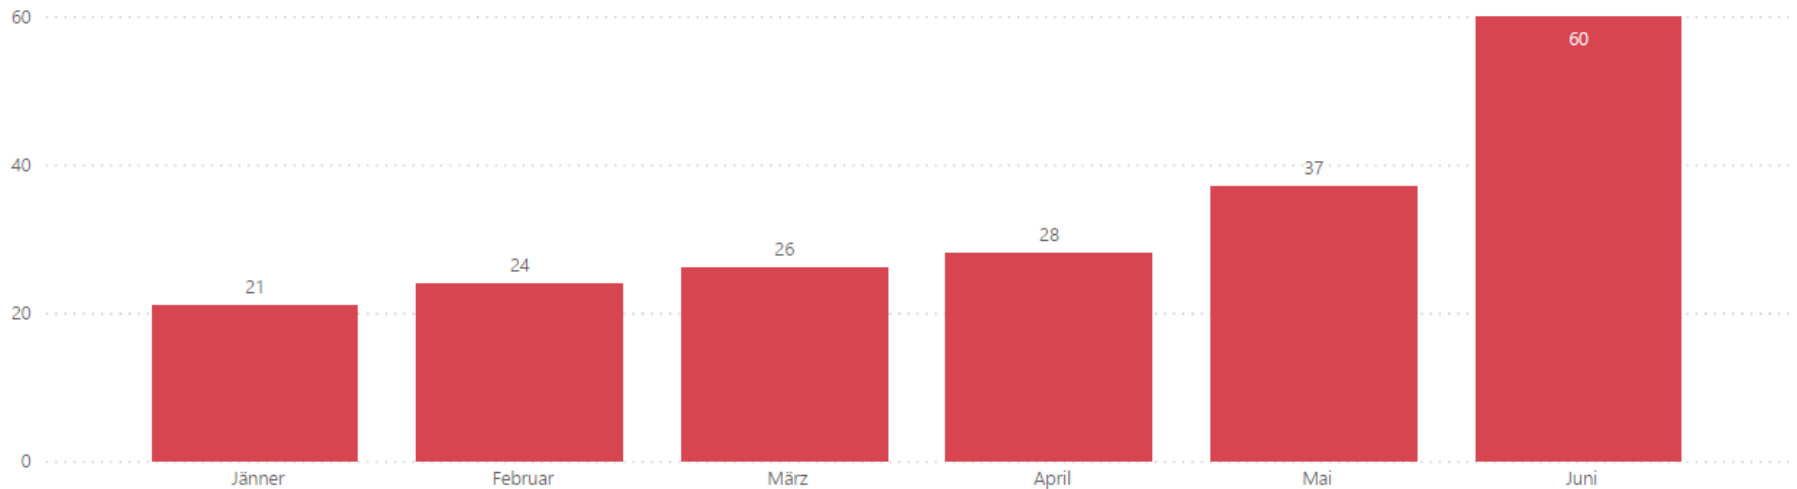

Betrachtungszeitraum:
15.04.2023 - 30.06.2023

ÖBB Bike Rental ab 15.04.2023

ÖBB Bike Rental

Anzahl Fahrten nach Jahr und Monat

Betrachtungszeitraum:
15.04.2023 - 30.06.2023

Parkierungszonen ÖBB Bike Sharing-Anfang ab 15.04.2023

Baden
bei Wien

Fahrten Anfang

Betrachtungszeitraum:
15.04. 2023 - 30.06.2023

Parkierungszonen ÖBB Bike Sharing-Ende ab 15.04.2023

Fahrten Ende

Betrachtungszeitraum:
15.04.2023 - 30.06.2023

Rail & Drive

196 Anzahl Fahrten	20.847 Distanz in km (absolut)	106,40 Distanz in km	1.336,05 Zeit in Stunden (absolut)	6,82 Zeit in Stunden	5,00 Median Zeit in Stunden
------------------------------	--	--------------------------------	--	--------------------------------	---------------------------------------

Anzahl Fahrten

Betrachtungszeitraum:
01.01.2023 - 30.06.2023

ÖBB Transfer

43

Anzahl Fahrten

47

Anzahl Fahrgäste

Anzahl Fahrten