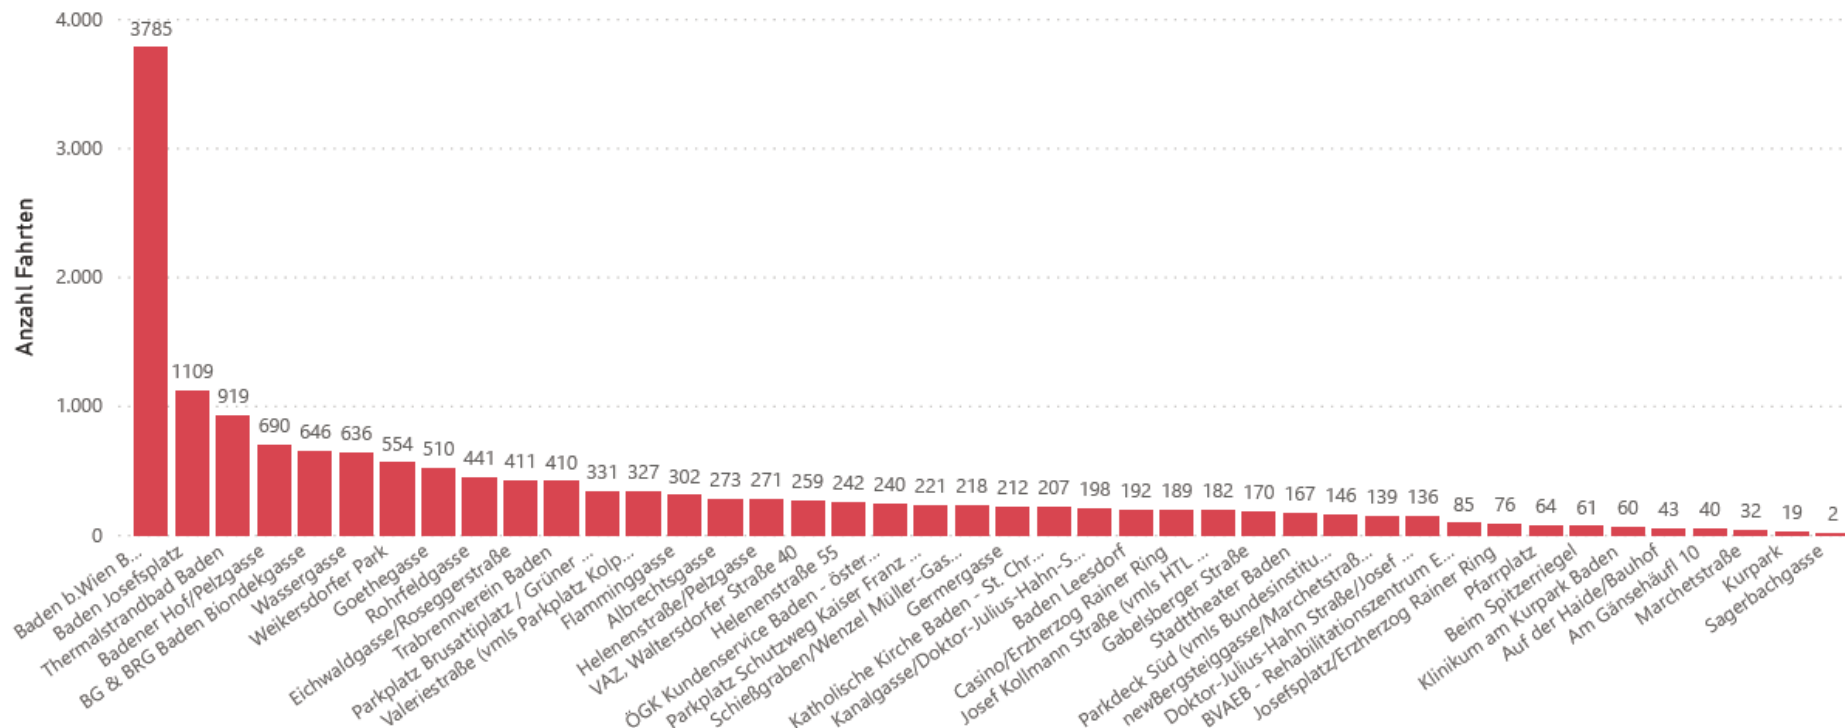

GR Anfrage WIR BADENER 20.06.2023

Evaluierung des Mobilitätspaketes der Stadtgemeinde Baden Halbjahr 2023

Fahrten gesamt erstes Halbjahr 2023 (gesamt)

(alle Mobilitätsservices)

2023 1. Jan - 30. Jun
15.693
Anzahl Fahrten

Fahrten je Monat

Betrachtungszeitraum:
01.01.2023 - 30.06.2023

TIER E-Scooter – Anzahl Fahrten HJ1 2023

E-Scooter-Sharing

Fahrten = tatsächlich angetretene Fahrten

Anzahl Fahrten nach Zeitverlauf (nach Tag)

Betrachtungszeitraum:
01.01.2023 - 30.06.2023

TIER E-Scooter – Parkierungszonen Fahrten Anfang

Fahrten Anfang

Betrachtungszeitraum:
01.01.2023 - 30.06.2023

TIER E-Scooter – Parkierungszonen Fahrten Ende

Fahrten Ende

Anzahl Fahrten

Betrachtungszeitraum:
01.01.2023 - 30.06.2023

ÖBB Transfer

43

Anzahl Fahrten

47

Anzahl Fahrgäste

Anzahl Fahrten