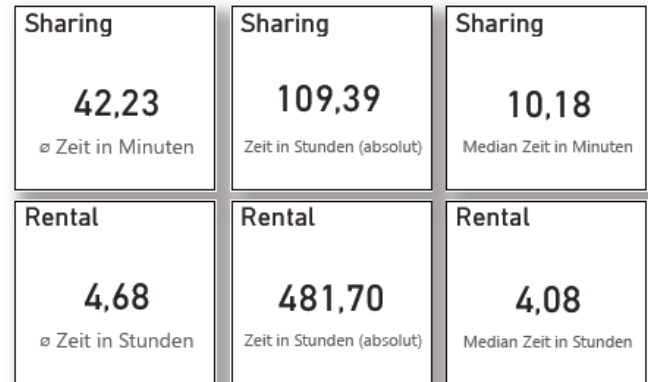

Betrachtungszeitraum:
01.01.2023 - 30.06.2023

TIER E-Scooter – Parkierungszonen Fahrten Anfang

Fahrten Anfang

Betrachtungszeitraum:
01.01.2023 - 30.06.2023

TIER E-Scooter – Parkierungszonen Fahrten Ende

Fahrten Ende

Betrachtungszeitraum:
01.01.2023 - 30.06.2023

ÖBB Bike Sharing & ÖBB Bike Rental ab 15.4.2023

ÖBB Bike Sharing & ÖBB Bike Rental

Anmerkung:
Die Mobilitätsbausteine ÖBB Bike Sharing & Rental sind seit dem 15.04.2023 in der Stadtgemeinde Baden bei Wien in Betrieb.

Anzahl Fahrten nach Jahr und Monat

● ÖBB Bike Baden - Rental ● ÖBB Bike Baden - Sharing

Betrachtungszeitraum:
15.04.2023 - 30.06.2023

ÖBB Bike Sharing ab 15.4.2023

ÖBB Bike Sharing

Anzahl Fahrten nach Jahr und Monat

Betrachtungszeitraum:
15.04.2023 - 30.06.2023

ÖBB Bike Rental ab 15.04.2023

ÖBB Bike Rental

Anzahl Fahrten nach Jahr und Monat

Betrachtungszeitraum:
15.04.2023 - 30.06.2023

Parkierungszonen ÖBB Bike Sharing-Anfang ab 15.04.2023