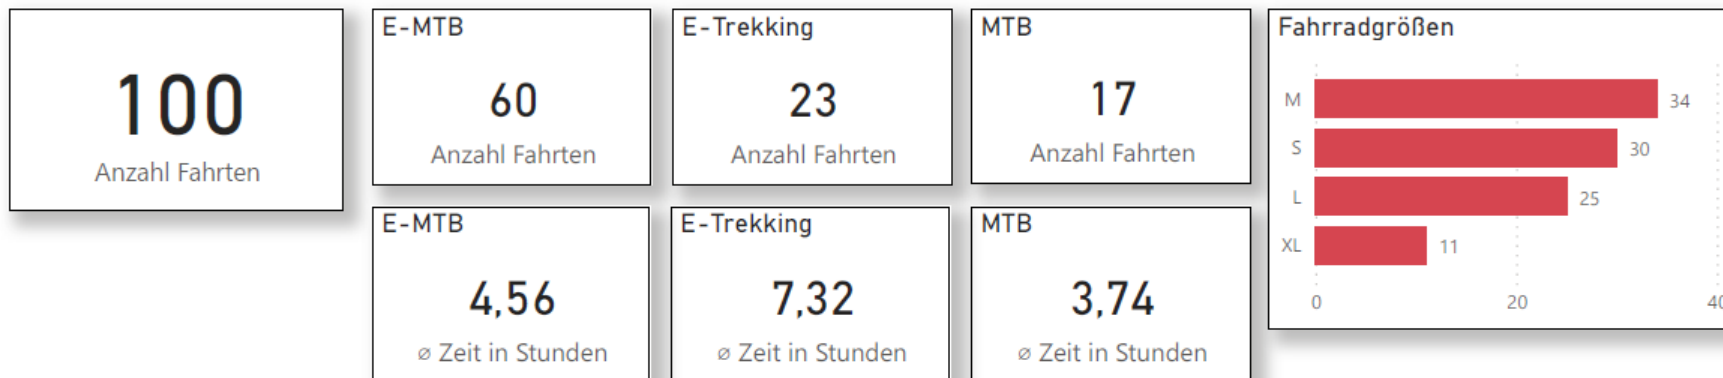

Anzahl Fahrten nach Jahr und Monat

● ÖBB Bike Baden - Rental ● ÖBB Bike Baden - Sharing

Betrachtungszeitraum:
15.04.2023 - 30.06.2023

ÖBB Bike Sharing ab 15.4.2023

ÖBB Bike Sharing

Anzahl Fahrten nach Jahr und Monat

Betrachtungszeitraum:
15.04.2023 - 30.06.2023

ÖBB Bike Rental ab 15.04.2023

ÖBB Bike Rental

Anzahl Fahrten nach Jahr und Monat

Betrachtungszeitraum:
15.04.2023 - 30.06.2023

Parkierungszonen ÖBB Bike Sharing-Anfang ab 15.04.2023